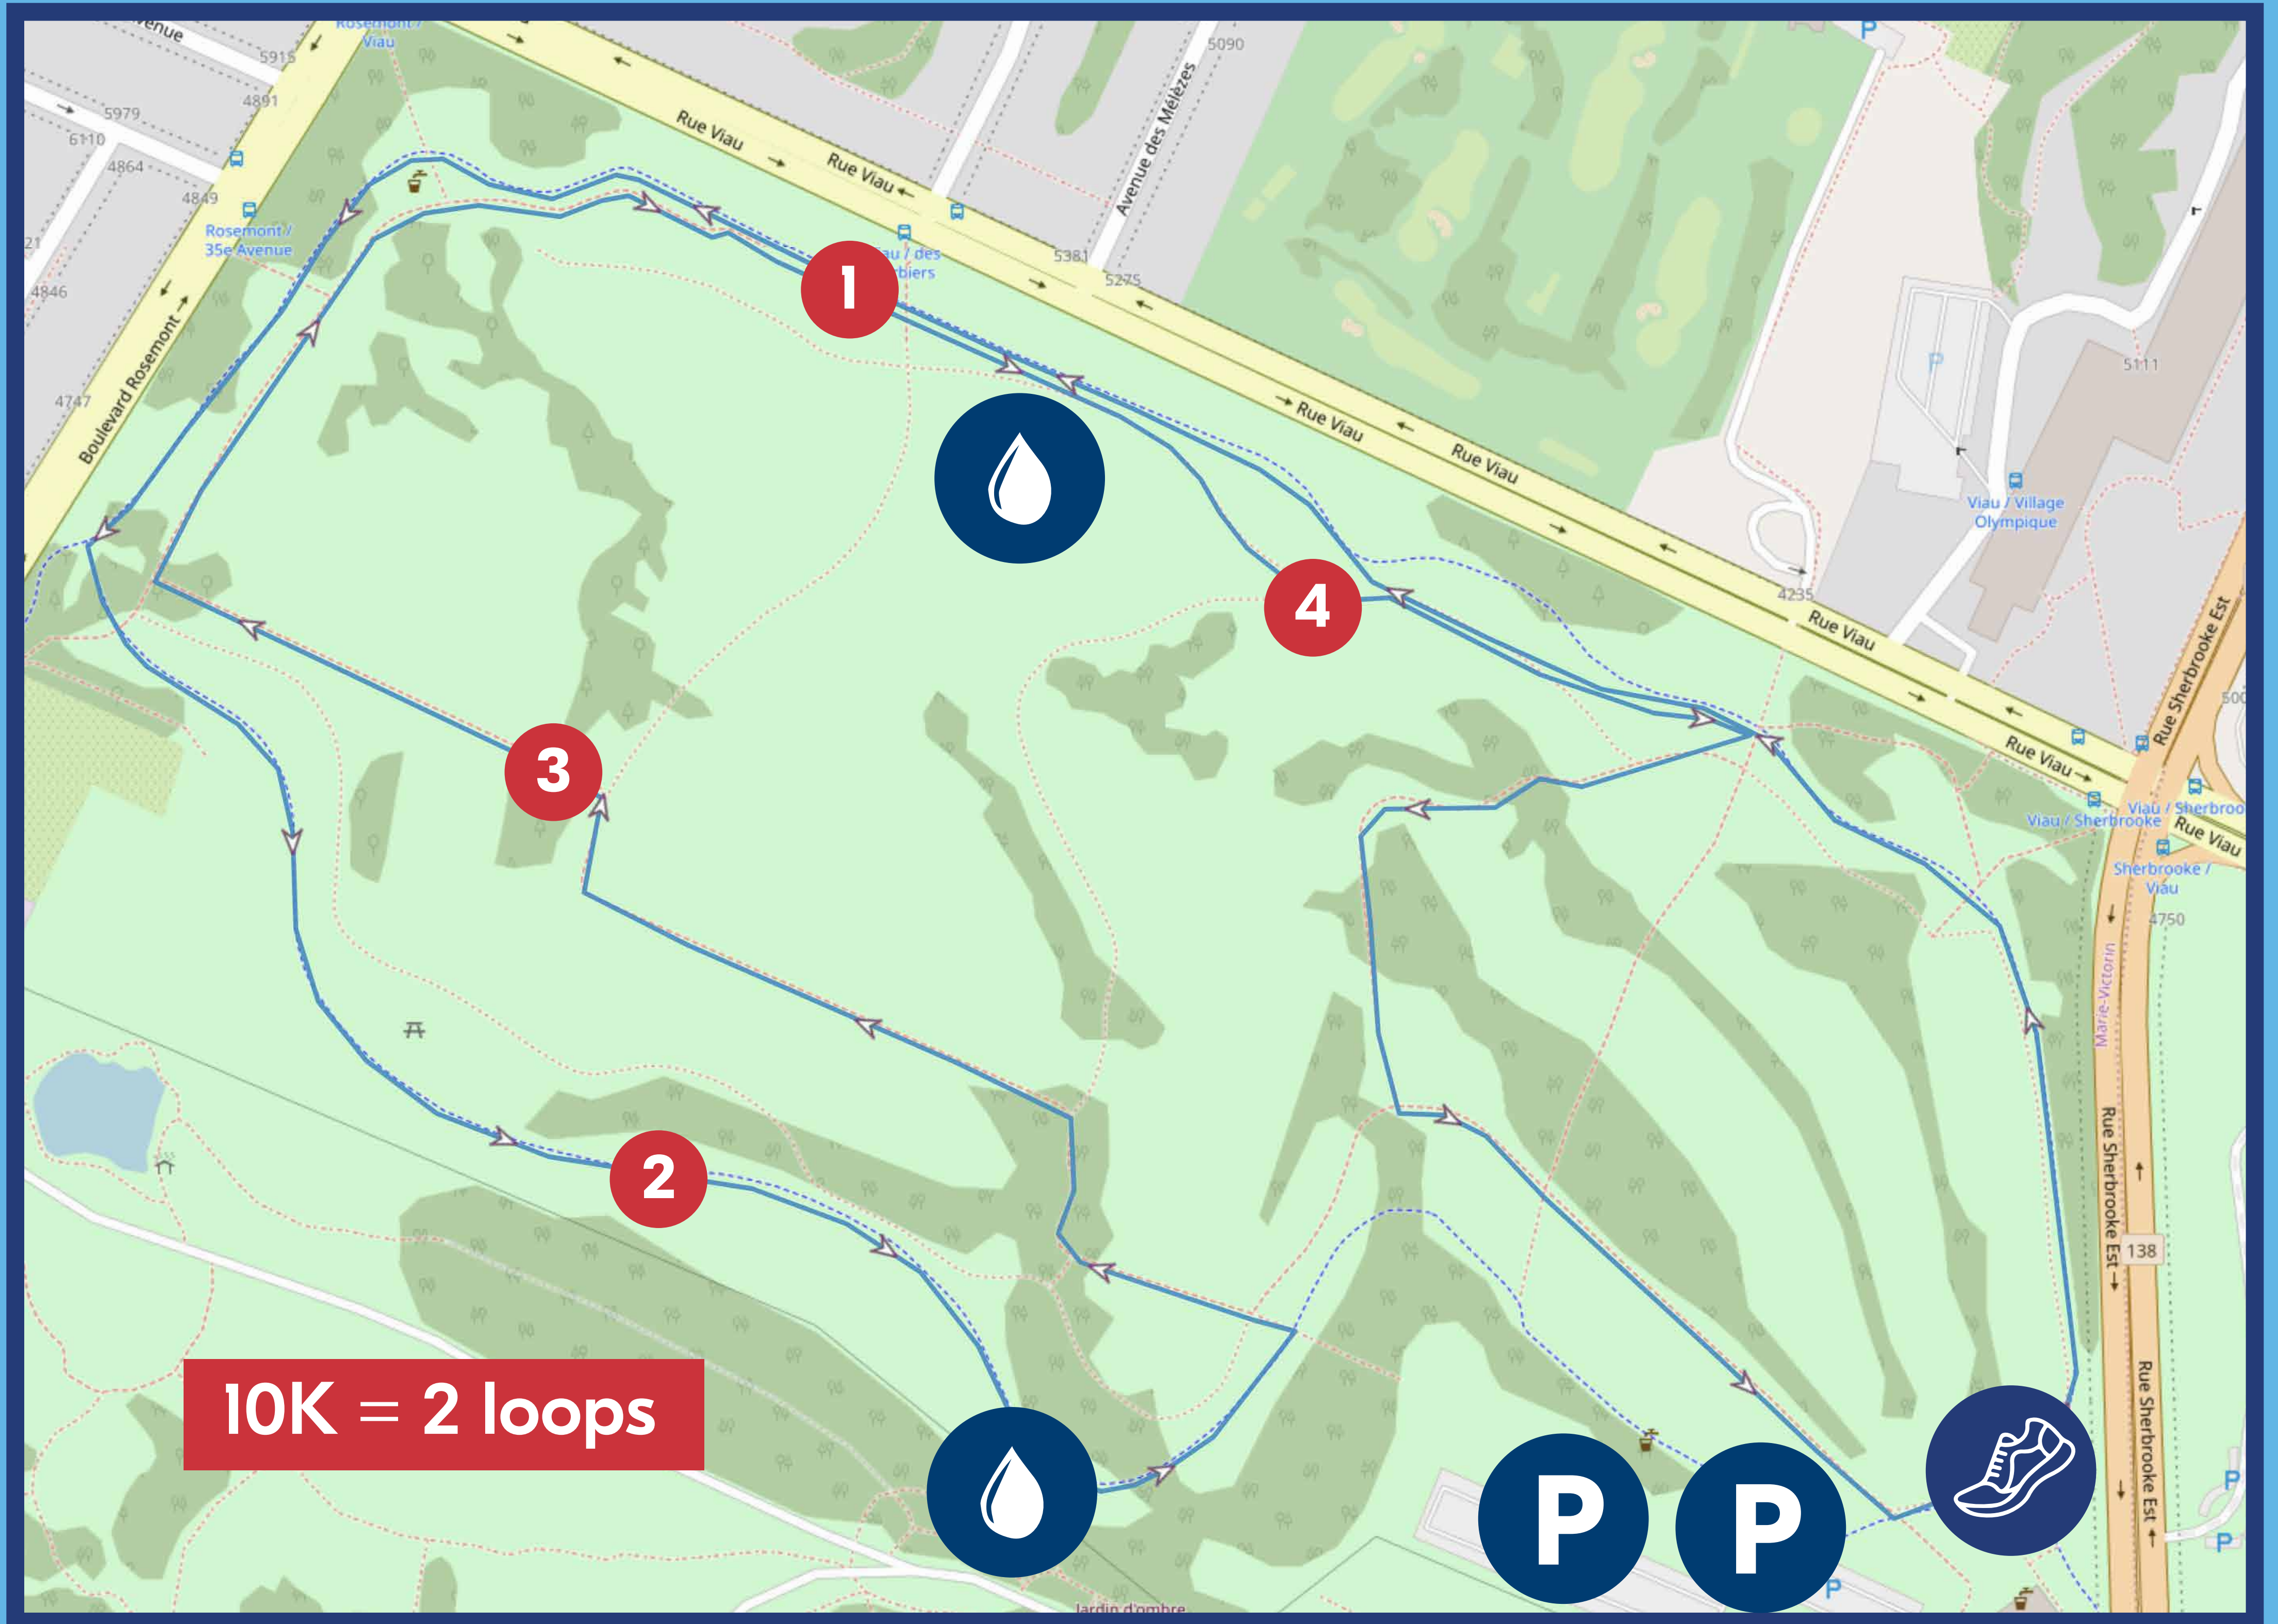

MONTRÉAL

PHARMAPRIX 

course pour les
femmes

10K

LÉGENDE

Ligne de départ/arrivée

Stationnement

Station d'eau

KM

Point de retournement